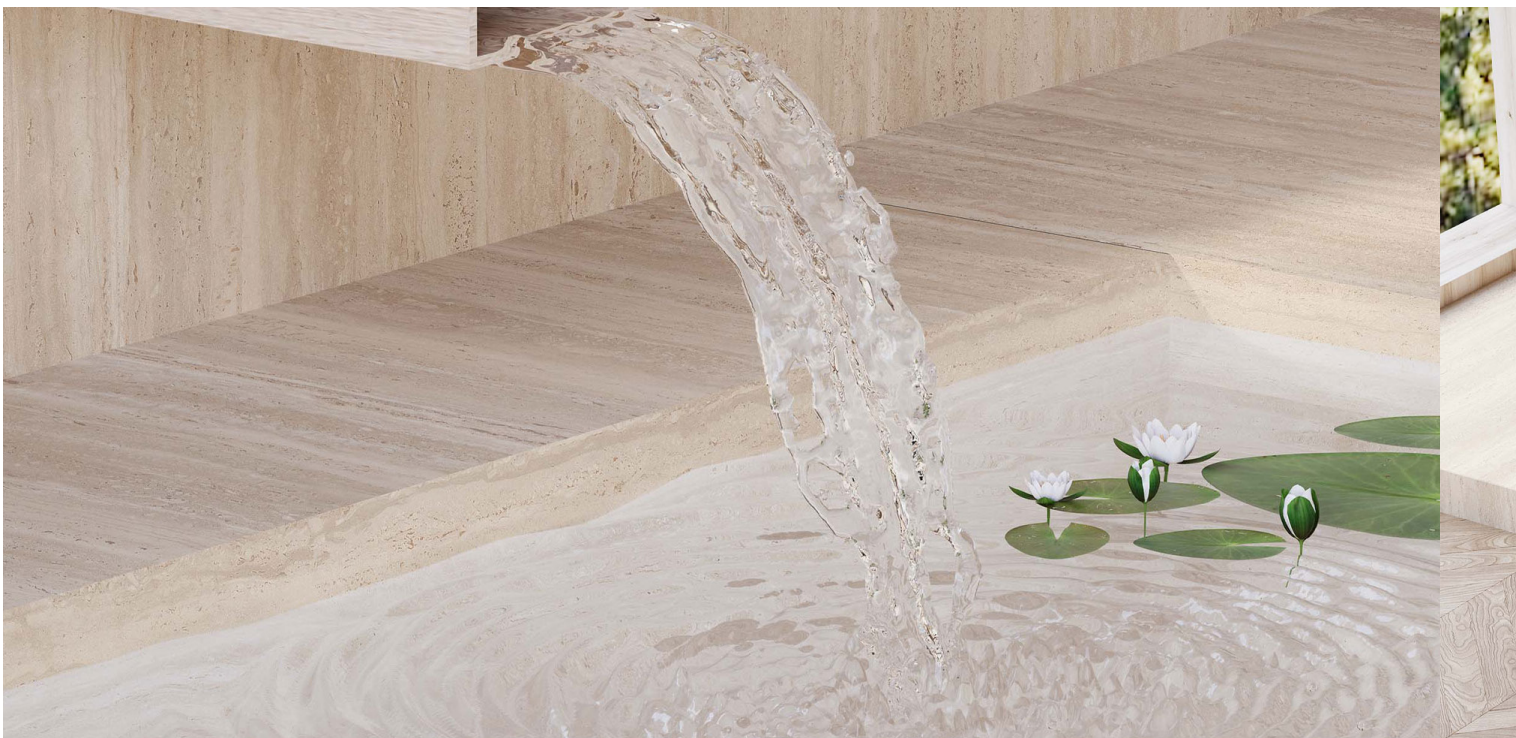

R **M** **V3** 1.2cm

R **M** **V3** 1.2cm